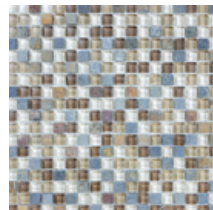

GIG&SLINAQU
aqua

GIG&SLINOP
opus

GIG&SLINSB
slate black

GIG&SLINBI
blue ice

GIG&SLINANT
anthracite

GIG&SLINBMA
blue marine

**5/8 x 5/8
mosaics**

GIG&S5858MU
multicolor

GIG&S5858OL
olive

GIG&S5858AR
arctic

GIG&S5858CR
crema

GIG&S5858EM
emperador

GIG&S5858AQU
aqua

GIG&S5858OP
opus

GIG&S5858SB
slate black

GIG&S5858BI
blue ice