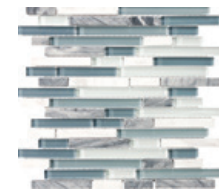

GIG&SLINAQU
aqua

GIG&SLINOP
opus

GIG&SLINSB
slate black

GIG&SLINBI
blue ice

GIG&SLINANT
anthracite

GIG&SLINBMA
blue marine

**5/8 x 5/8
mosaics**

GIG&S5858MU
multicolor

GIG&S5858OL
olive

GIG&S5858AR
arctic

GIG&S5858CR
crema

GIG&S5858EM
emperador

GIG&S5858AQU
aqua

GIG&S5858OP
opus

GIG&S5858SB
slate black

GIG&S5858BI
blue ice