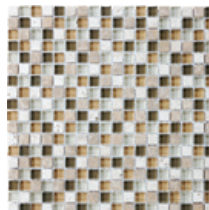

GIG&SLINAQU
aqua

GIG&SLINOP
opus

GIG&SLINSB
slate black

GIG&SLINBI
blue ice

GIG&SLINANT
anthracite

GIG&SLINBMA
blue marine

**5/8 x 5/8
mosaics**

GIG&S5858MU
multicolor

GIG&S5858OL
olive

GIG&S5858AR
arctic

GIG&S5858CR
crema

GIG&S5858EM
emperador

GIG&S5858AQU
aqua

GIG&S5858OP
opus

GIG&S5858SB
slate black

GIG&S5858BI
blue ice